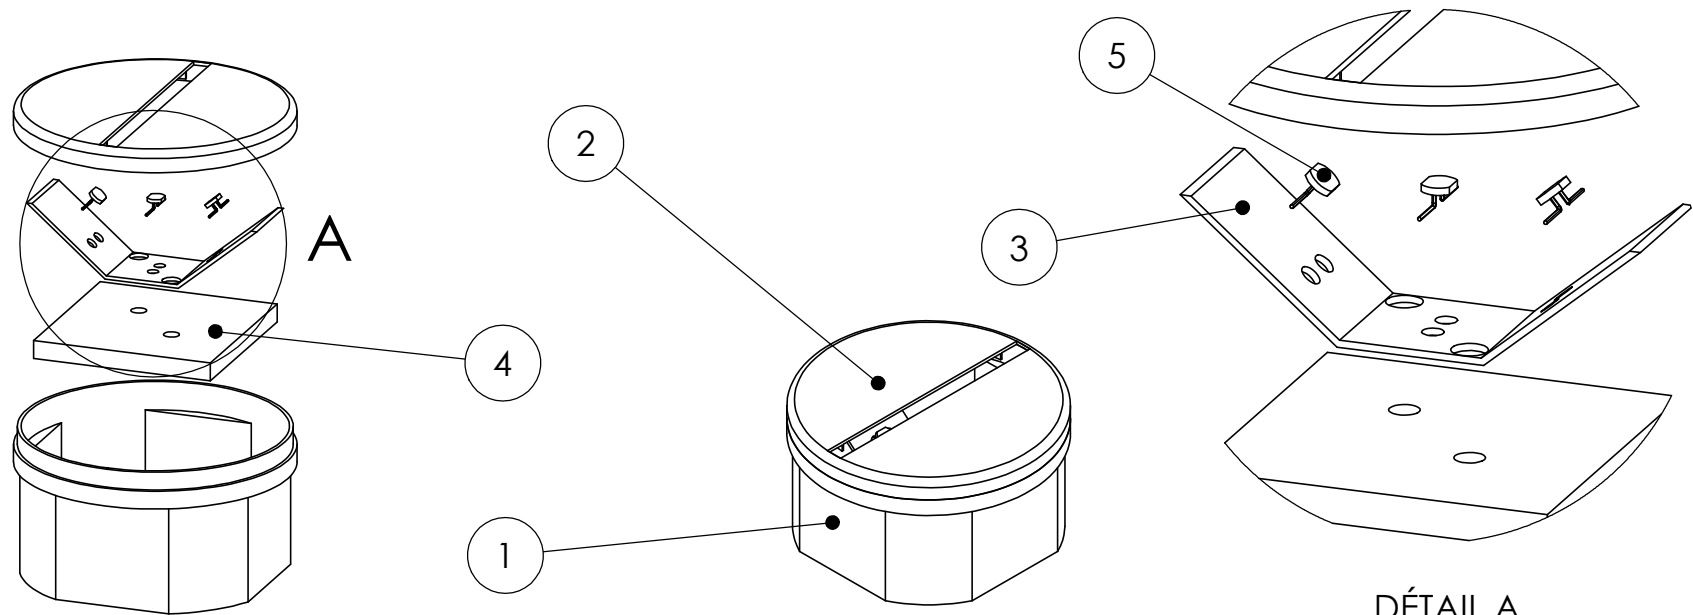

No. ARTICLE	NUMERO DE PIECE	DESCRIPTION	QTE
1	3399_BoiteEtanche_Base		1
2	3398_BoiteEtanche_Couvercle		1
3	3301_SupportPhotoResistance		1
4	3302_Calle_support_photoresistance		1
5	3397_PhotoResistance		3

DÉTAIL A
ECHELLE 1 : 1

Tolérance générale ISO276- mk

Echelle 1:1		<i>Lycée Polyvalent - MANOSQUE</i>		Nom : POLEVOY	
	A4	Suiveur Solaire		Classe: CRSA 2	
Date :13/06/14		3300 Ensemble capteur photo résistant			