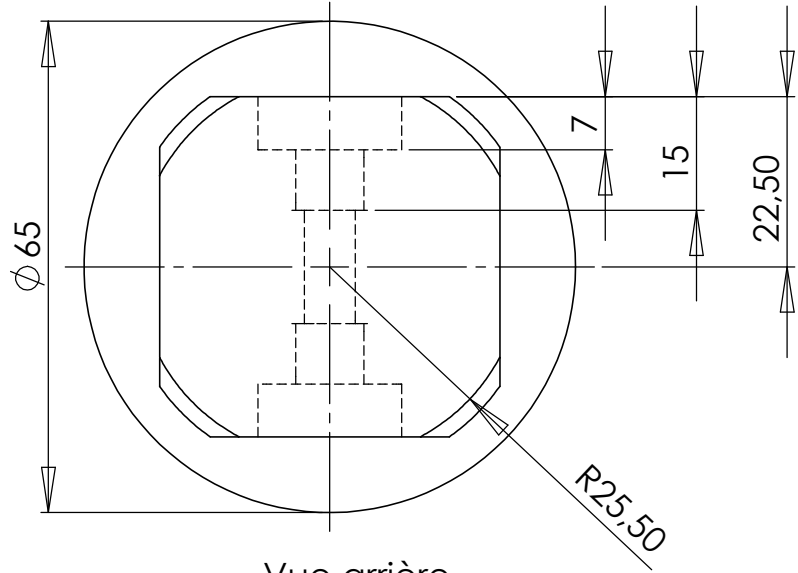

Vue de dessus

Vue de face

Vue arrière

Tolérance générale ISO276- mk

Echelle 1:1		<i>Lycée Polyvalent - MANOSQUE</i>		Nom : POLEVOY	
	A4	Suiveur Solaire		Classe: CRSA 2	
Date :13/06/14		2102 rallonge arbre moteur			