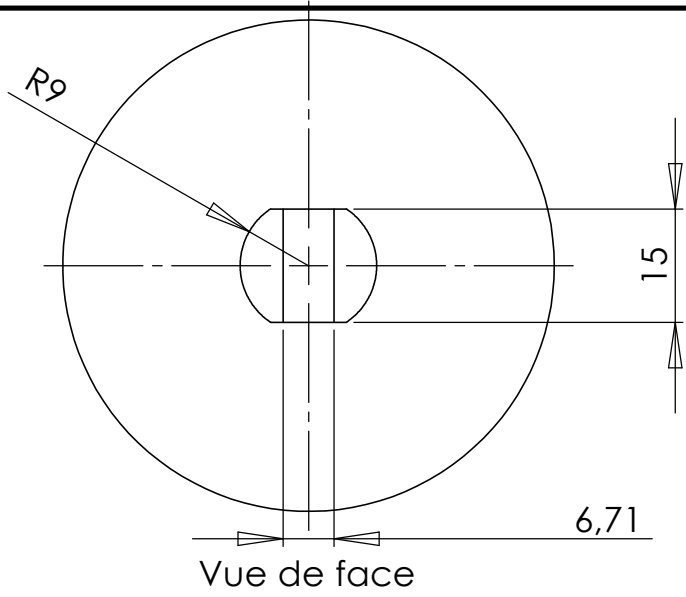

Vue de dessus

Vue de face

Vue arrière

Tolérance générale ISO276- mk

Echelle 1:1		<i>Lycée Polyvalent - MANOSQUE</i>		Nom : POLEVOY	
	A4	Suiveur Solaire		Classe: CRSA 2	
Date :13/06/14		2102 rallonge arbre moteur			